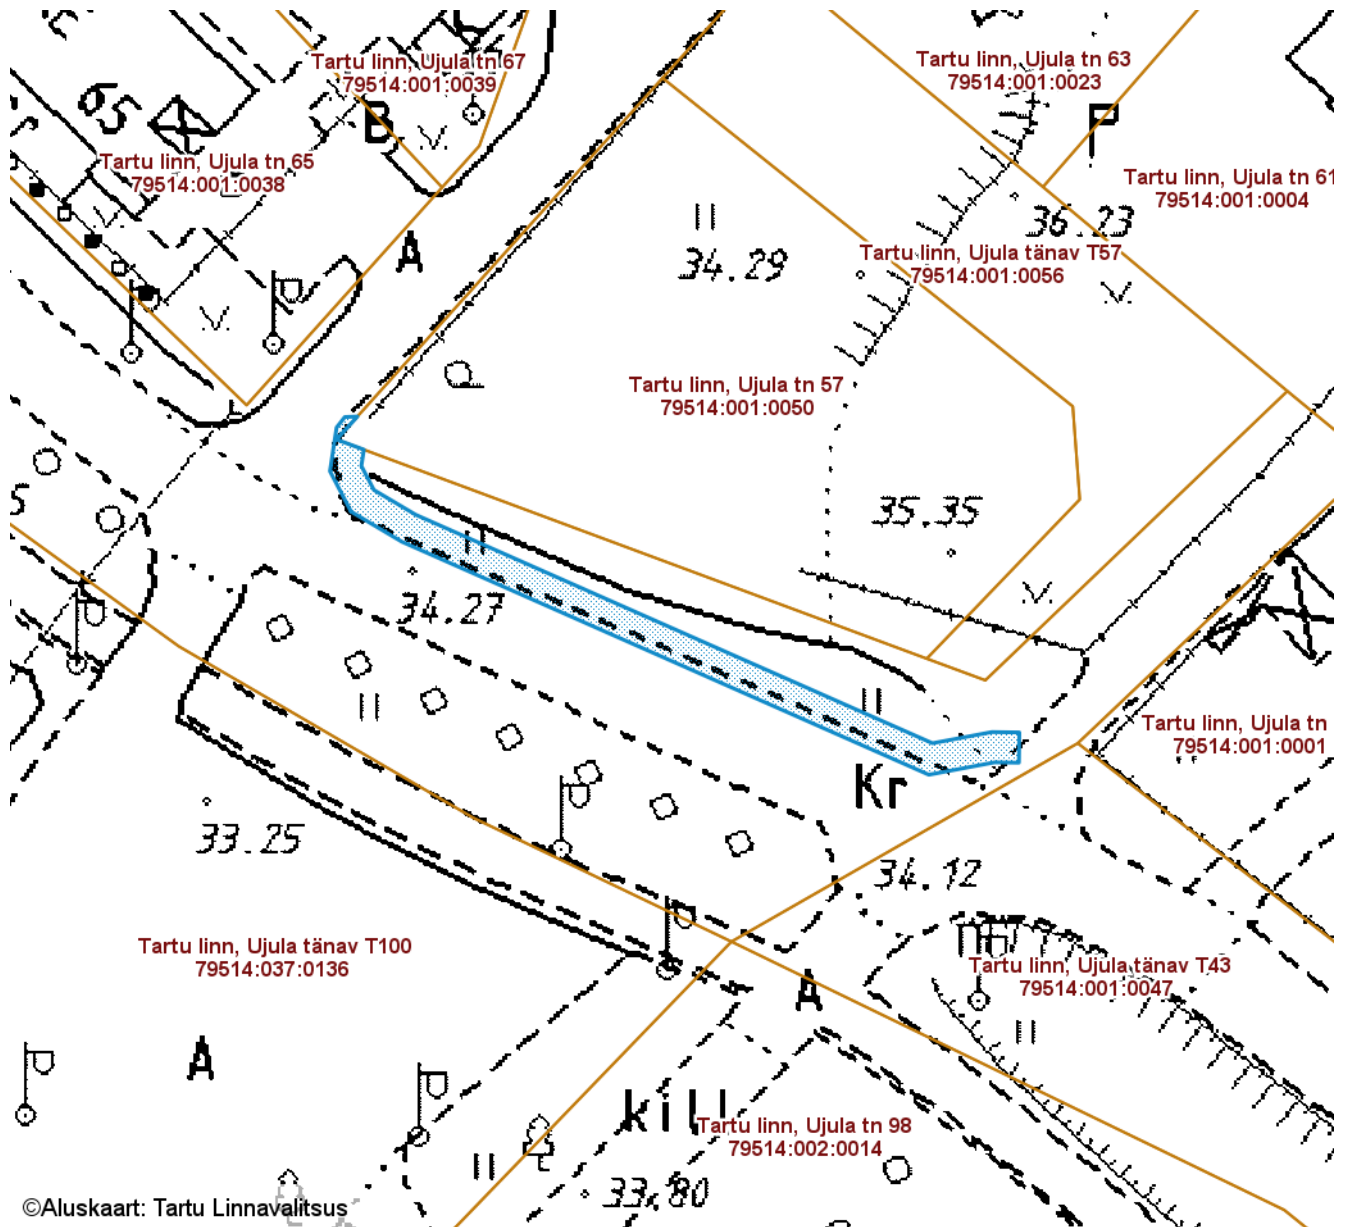

SUNDVALDUSE ALA ASENDIPLAAN

Tartu maakond, Tartu linn, Tartu linn, Ujula tänav T65 (79301:001:0494)

M 1 : 500

©Aluskaart: Tartu Linnavalitsus

— Sundvalduse ala pindala
ligikaudu 103 m²
(Sideehitis)

Koostas: **Pille Toom**

Sundvalduse ala koordinaadid

Nr	X	Y	Nr	X	Y
1	6475659.08	658678.83	17	6475661.76	658677.44
2	6475657.10	658682.19			
3	6475641.70	658717.02			
4	6475642.52	658721.36			
5	6475642.50	658722.97			
6	6475644.50	658723.00			
7	6475644.52	658721.18			
8	6475643.78	658717.26			
9	6475658.88	658683.11			
10	6475660.51	658680.34			
11	6475662.10	658679.51			
12	6475663.18	658679.68			
13	6475663.85	658677.88			
14	6475665.37	658679.25			
15	6475665.34	658678.42			
16	6475664.64	658677.88			